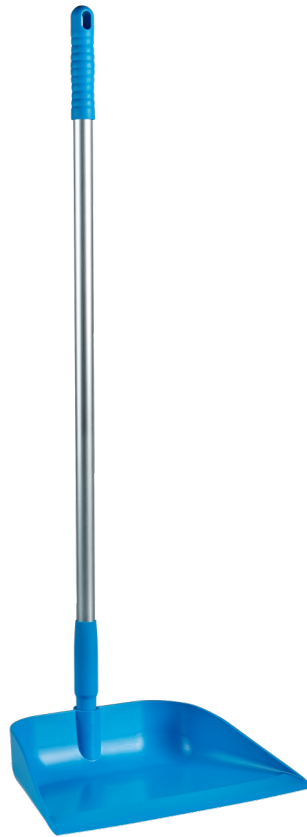

56623

Совок с длинной ручкой, 330 мм, синий цвет

Тонкий край совка специально разработан таким образом, чтобы облегчить заметание мусора на совок. Внешний передний край немного приподнят, что не дает мусору вываливаться. Увеличенные боковые и задние стенки повышают вместимость совка.